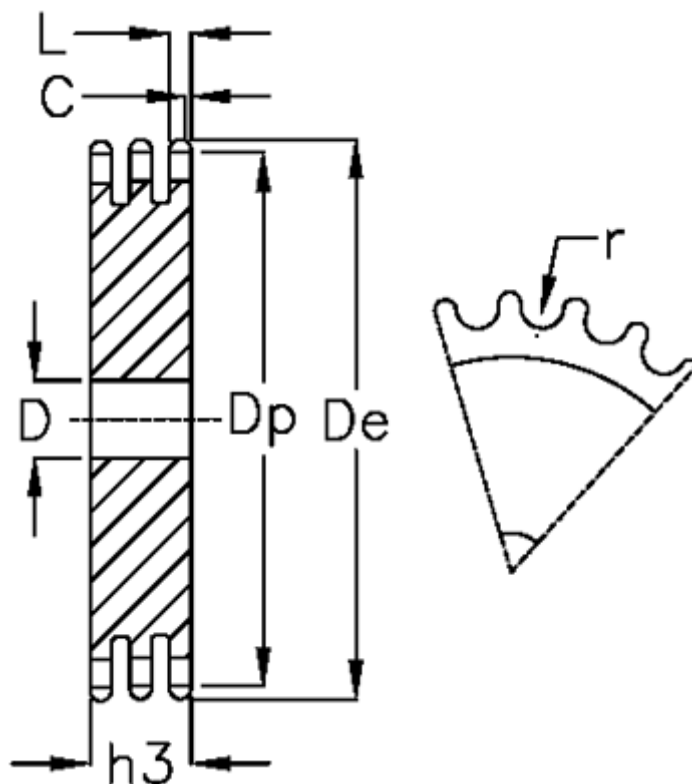

Varenummer: 616023009024
Beskrivelse: Pladehjul 20 B-3 Z=24 triplex

Mål

Antal tænder	= 24	L = 18.2
C	= 4	r = 19.05
D	= 25	
De	= 258.4	
Dp	= 243.23	
For kædebetegnelse	= 20 B-3	
For kæde størrelse	= 1 1/4 x 3/4	
h3	= 91	